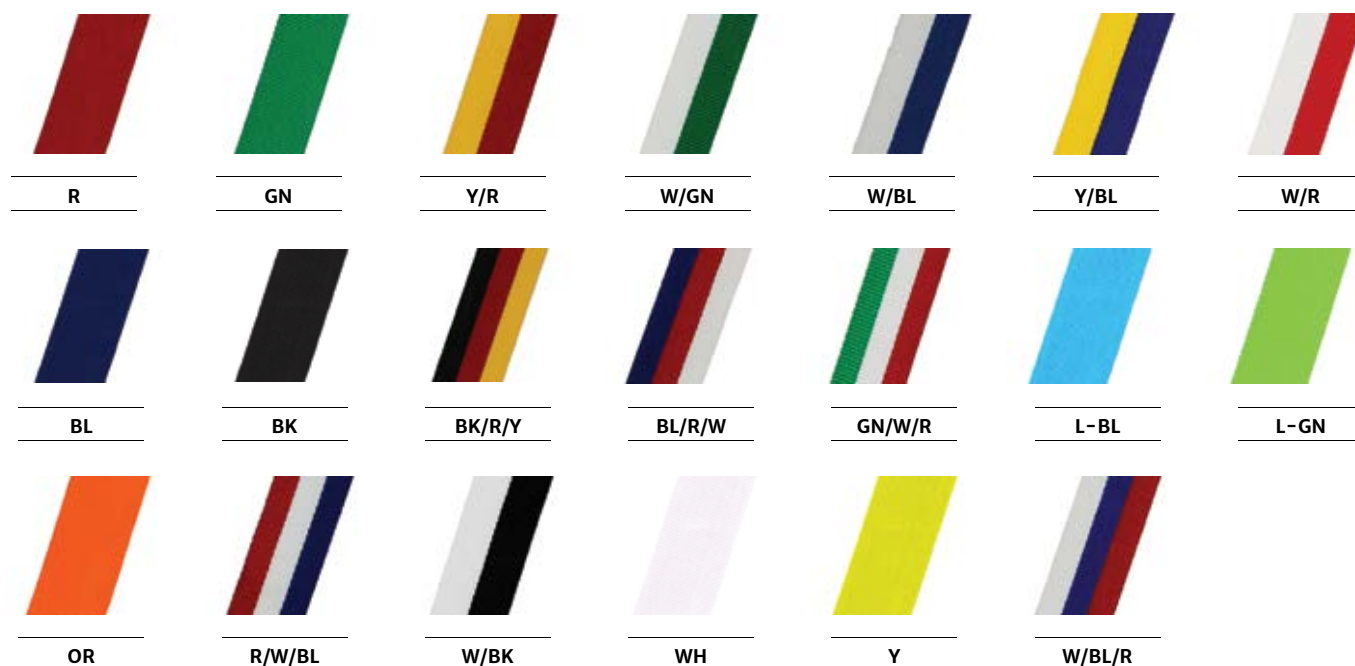

2,90 zł

Wstążki V3

(dla medali Q-Medals, Q-Medals Sport, LaserCut, Vision)

V3

szer. 2,0 cm

1,99 zł

Etui

(dla medali z zapięciem na karabińczyk)