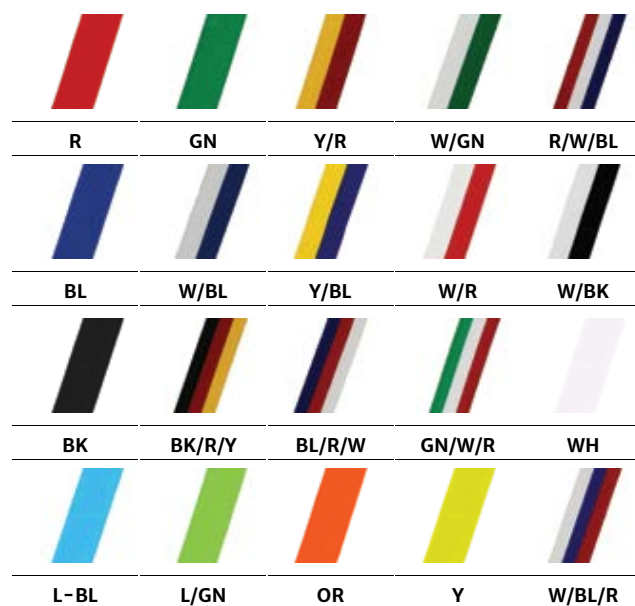

PREMIUM

(metal + plexi/sklejka)

Medale stalowe, grubość 2,5 mm

symbol	wymiar (mm)	Cena za komplet • spersonalizowany medal • standardowa wstążka V3		
		standard	standard plus	premium
MC6001/	50	9,60	13,00	15,30
MC6002/	70	13,50	16,80	19,60
MC6003/	60	11,20	14,60	17,40
MC6004/	60x60	12,40	15,70	18,50
MC6005/	80x45	13,50	16,80	19,60

Wstążki V3 (20 mm) cena: 1,99 PLN

Potrzebujesz innego koloru? skontaktuj się z nami

Dostępne kolory: