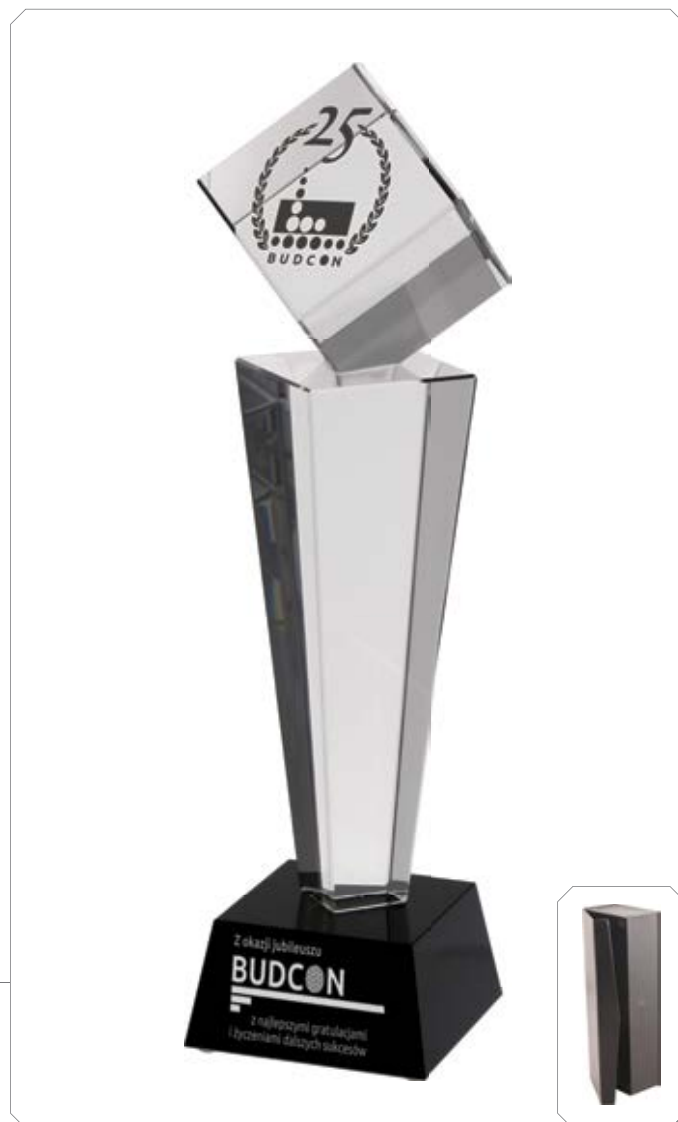

C027

etui w komplecie

C004

etui w komplecie

	wysokość (cm)	trofeum (zł)	trofeum + grawer (zł)	trofeum + grawer z farbą (zł)	etui
C027	35	812,60	-	909,70	w komplecie
C004	30	466,40	554,70	597,50	w komplecie