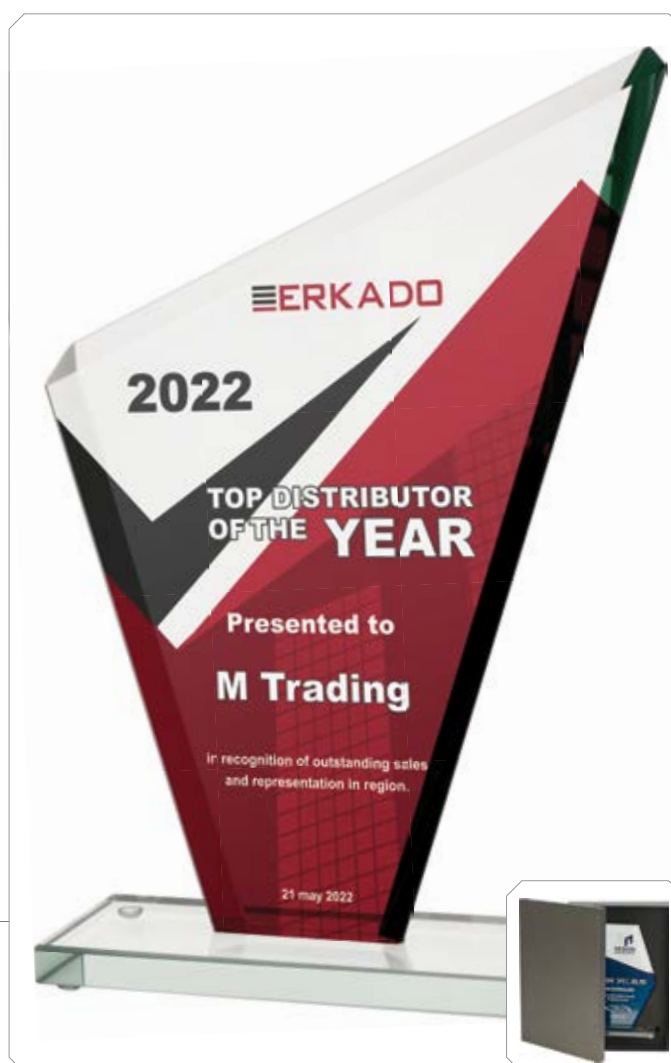

GS113

opcjonalnie etui

GS201-27

opcjonalnie etui

	wysokość (cm)	grubość (cm)	trofeum (zł)	trofeum +grawer (zł)	trofeum +grawer z farbą (zł)	trofeum +luxorjet (zł)	trofeum +graw. z f. +luxorjet (zł)	etui
GS113-27	26,5	1	133,60	189,80	192,80	200,00	266,30	H283/BK 96,00
GS113-25	24	1	102,50	158,70	161,50	168,70	235,10	H282/BK 70,40
GS113-22	21,5	1	82,00	138,30	141,20	148,30	214,70	H281/BK 67,30
GS201-27	27,5	1,2	142,50	192,20	213,50	215,70	279,30	H283/BK 96,00