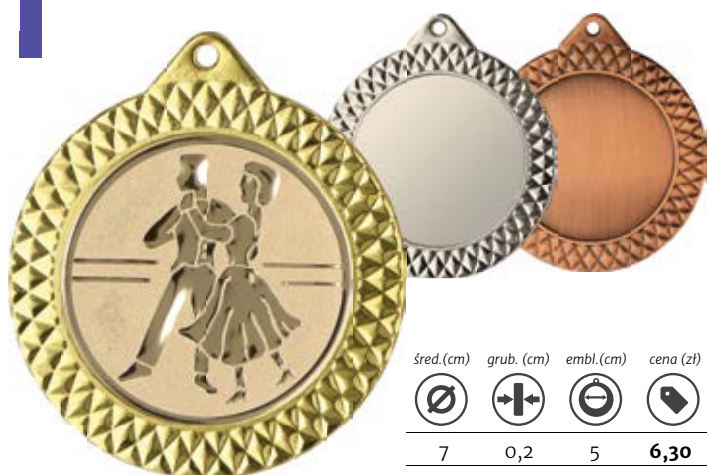

2023

MMC1270/G

MMC1270/S

MMC1270/B